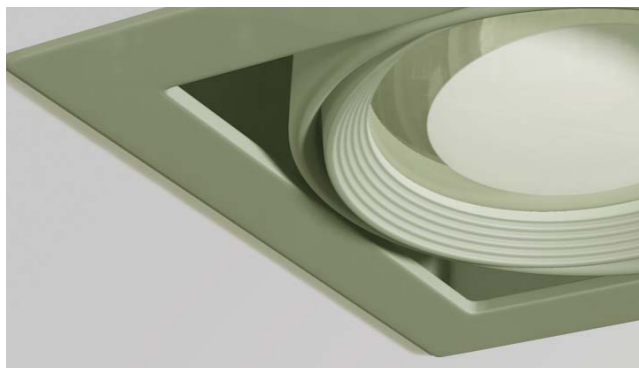

grazioso 1

10

Встраиваемый карданный светильник
Электромагнитный ПРА
Лампа: МГЛ 35/70/150 Вт
Цоколь: G12
Цвет: серебристый

grazioso 2

11

Встраиваемый карданный светильник
Электромагнитный ПРА
Лампа: МГЛ 35/70/150 Вт
Цоколь: G12
Цвет: серебристый