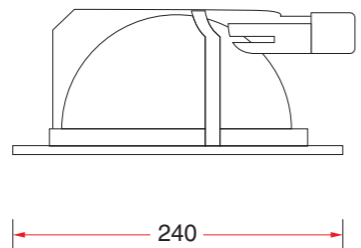

Встраиваемый светильник
Электромагнитный ПРА
Лампа: КЛЛ 2*26 Вт
Цоколь: G24 d3
Цвет: белый, серебристый

G24 PLC 2x26W