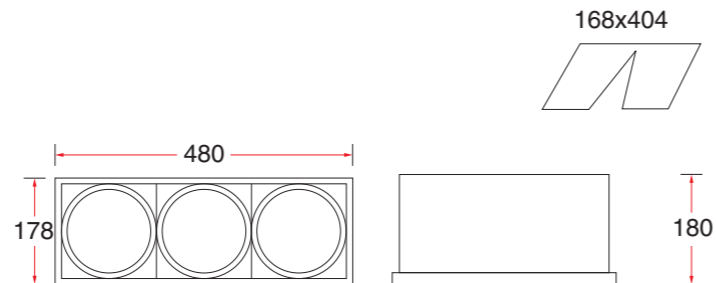

grazioso 3

12

Встраиваемый карданный светильник
Электромагнитный ПРА
Лампа: МГЛ 35/70/150 Вт
Цоколь: G12
Цвет: серебристый

grazioso 4

13

Встраиваемый карданный светильник
Электромагнитный ПРА
Лампа: МГЛ 35/70/150 Вт
Цоколь: G12
Цвет: серебристый