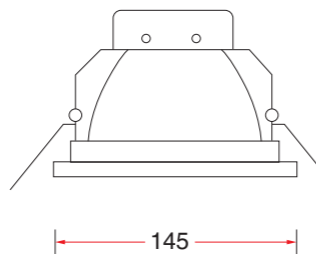

staccato 1

4

Встраиваемый светильник
Электромагнитный ПРА
Лампа: МГЛ 35/70 Вт
Цоколь: G8.5
Цвет: белый, серебристый

G8.5 35/70W

H (m)	LX	69,8°	∅ (m)
1	1228,5		1,4
2	305,3		2,7
3	76,3		4,1
4	534,1		6,4
5	48,9		6,8