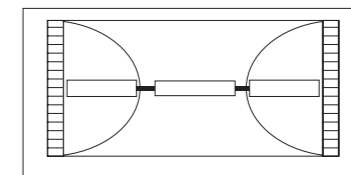

magnifico

9

Встраиваемый выдвижной светильник
Электромагнитный ПРА
Лампа: МГЛ 150 Вт
Цоколь: RX7S-24
Цвет: белый, серебристый

R7S 150W

H (m)	LX	121,5°	Ø (m)
-------	----	--------	-------

255

H 145

175