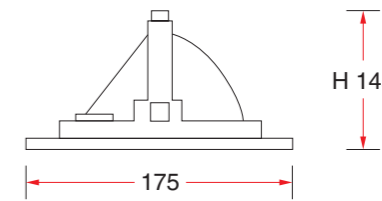

magnifico

9

Встраиваемый выдвижной светильник
Электромагнитный ПРА
Лампа: МГЛ 150 Вт
Цоколь: RX7S-24
Цвет: белый, серебристый

R7S 150W

H (m)	LX	121,5°	Ø (m)
-------	----	--------	-------

255

H 145

175