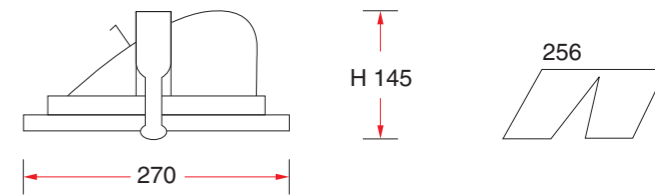

staccato

3

Встраиваемый светильник
Асимметричный отражатель
Электромагнитный ПРА
Лампа: МГЛ 150 Вт
Цоколь: RX7S-24
Цвет: белый, серебристый

R7S 150W

H (m)	LX	48,6°	∅ (m)
1	6487,5		0,9
2	2138,6		1,8
3	951,3		2,7
4	534,1		3,6
5	341,9		5,5