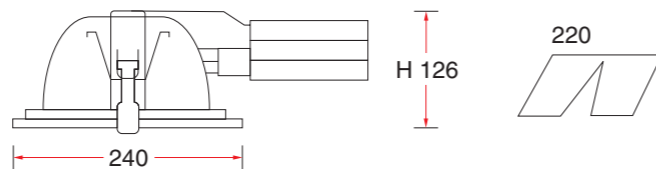

H 160

256

270

presto 2

8

Встраиваемый светильник
Асимметричный отражатель
Электромагнитный ПРА
Лампа: КЛЛ 2*26 Вт
Цоколь: G24 d3
Цвет: белый, серебристый

G24 PLC 2x26W

H (m)	LX	96,1°	Ø (m)
-------	----	-------	-------