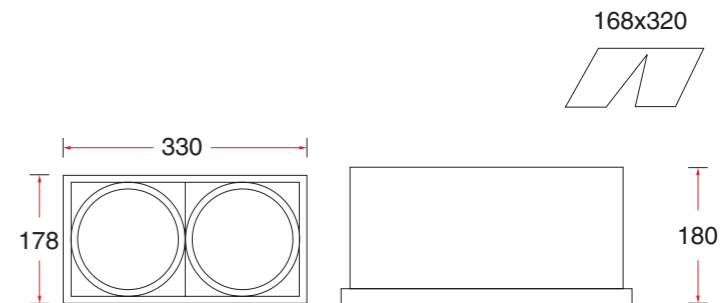

242x160

grazioso 1

10

Встраиваемый карданный светильник
Электромагнитный ПРА
Лампа: МГЛ 35/70/150 Вт
Цоколь: G12
Цвет: серебристый

grazioso 2

11

Встраиваемый карданный светильник
Электромагнитный ПРА
Лампа: МГЛ 35/70/150 Вт
Цоколь: G12
Цвет: серебристый