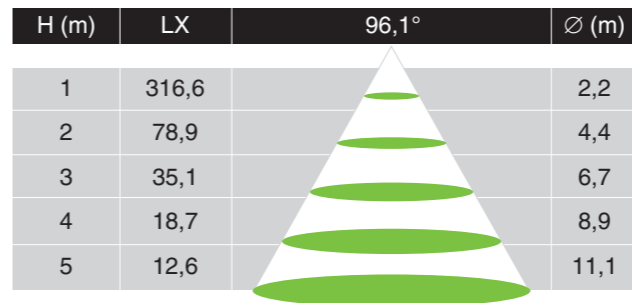

H 160

256

270

presto 2

8

Встраиваемый светильник
Асимметричный отражатель
Электромагнитный ПРА
Лампа: КЛЛ 2*26 Вт
Цоколь: G24 d3
Цвет: белый, серебристый

G24 PLC 2x26W

H (m)	LX	96,1°	Ø (m)
-------	----	-------	-------