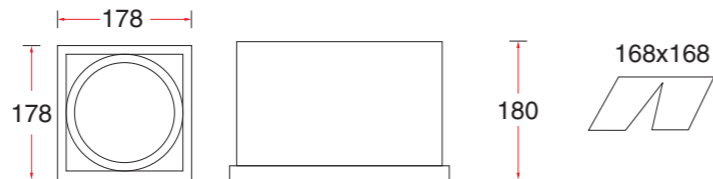

grazioso 1

10

Встраиваемый карданный светильник
Электромагнитный ПРА
Лампа: МГЛ 35/70/150 Вт
Цоколь: G12
Цвет: серебристый

grazioso 2

11

Встраиваемый карданный светильник
Электромагнитный ПРА
Лампа: МГЛ 35/70/150 Вт
Цоколь: G12
Цвет: серебристый