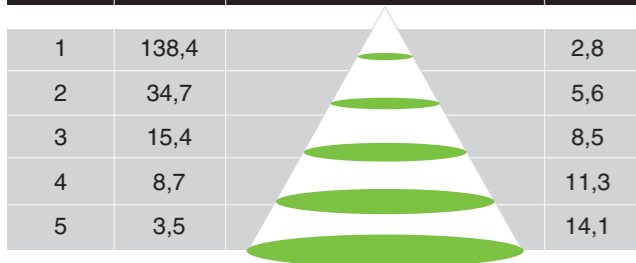

H 160

256

270

presto 2

8

Встраиваемый светильник
Асимметричный отражатель
Электромагнитный ПРА
Лампа: КЛЛ 2*26 Вт
Цоколь: G24 d3
Цвет: белый, серебристый

G24 PLC 2x26W

H (m)	LX	96,1°	Ø (m)
-------	----	-------	-------