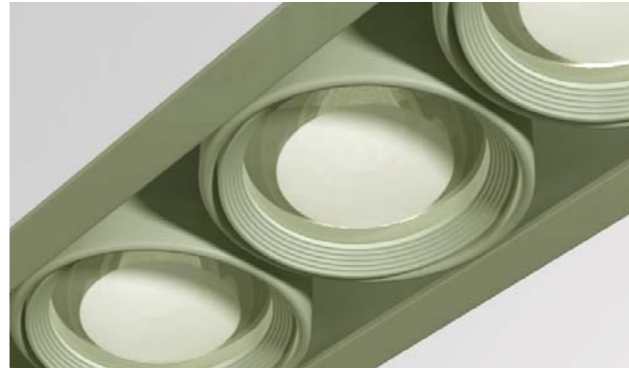

grazioso 3

12

Встраиваемый карданный светильник
Электромагнитный ПРА
Лампа: МГЛ 35/70/150 Вт
Цоколь: G12
Цвет: серебристый

grazioso 4

13

Встраиваемый карданный светильник
Электромагнитный ПРА
Лампа: МГЛ 35/70/150 Вт
Цоколь: G12
Цвет: серебристый