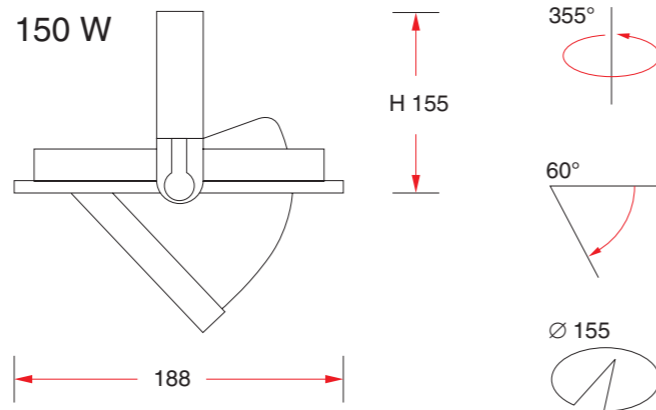

magico

2

Встраиваемый выдвижной светильник
Электромагнитный ПРА
Лампа: МГЛ 35/70/150 Вт
Цоколь: G12
Цвет: белый, серебристый

H (m)	LX	69,5°	∅ (m)
1	6000,3		1,2
2	1506,6		2,4
3	641,5		3,5
4	400,5		4,7
5	250,8		5,9