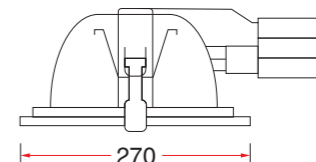

G24 PLC 2x26W

160

Ø160

240

presto

7

Встраиваемый светильник
 Асимметричный отражатель
 Электромагнитный ПРА
 Лампа: КЛЛ 2*26 Вт
 Цоколь: G24 d3
 Цвет: белый, серебристый

G24 PLC 26Wx2