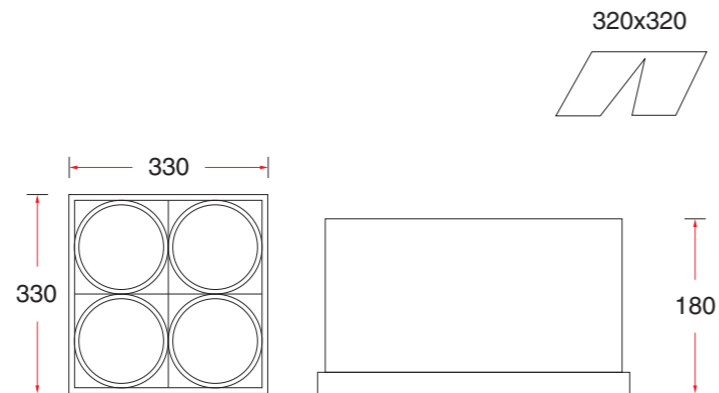

grazioso 4a

14

Встраиваемый карданный светильник
Электромагнитный ПРА
Лампа: МГЛ 35/70/150 Вт
Цоколь: G12
Цвет: серебристый

legato

15

Накладной светильник
Электронный ПРА
Лампа: КЛЛ 2x26 Вт
Цоколь: G24 q3
Цвет: белый
IP44