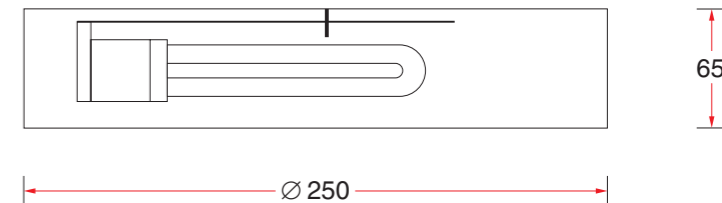

grazioso 4a

14

Встраиваемый карданный светильник
Электромагнитный ПРА
Лампа: МГЛ 35/70/150 Вт
Цоколь: G12
Цвет: серебристый

legato

15

Накладной светильник
Электронный ПРА
Лампа: КЛЛ 2x26 Вт
Цоколь: G24 q3
Цвет: белый
IP44