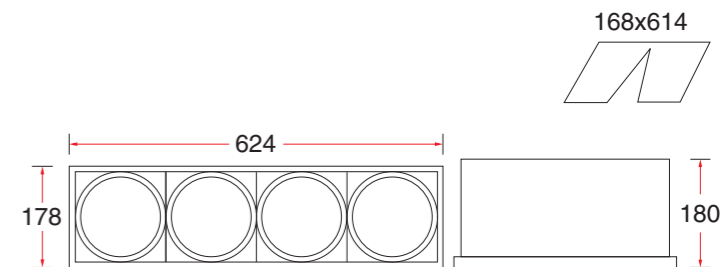

grazioso 3

12

Встраиваемый карданный светильник
Электромагнитный ПРА
Лампа: МГЛ 35/70/150 Вт
Цоколь: G12
Цвет: серебристый

grazioso 4

13

Встраиваемый карданный светильник
Электромагнитный ПРА
Лампа: МГЛ 35/70/150 Вт
Цоколь: G12
Цвет: серебристый