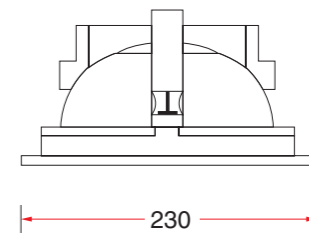

staccato 1

4

Встраиваемый светильник
Электромагнитный ПРА
Лампа: МГЛ 35/70 Вт
Цоколь: G8.5
Цвет: белый, серебристый

G8.5 35/70W

H (m)	LX	69,8°	∅ (m)
1	1228,5		1,4
2	305,3		2,7
3	76,3		4,1
4	534,1		6,4
5	48,9		6,8

largo

5

Встраиваемый светильник
Электромагнитный ПРА
Лампа: МГЛ 150 Вт
Цоколь: RX7S-24
Цвет: белый, серебристый