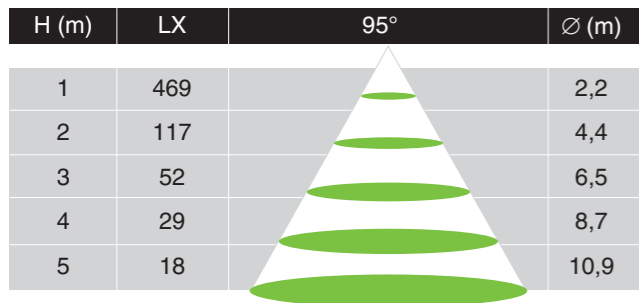

Встраиваемый светильник
Электромагнитный ПРА
Лампа: КЛЛ 2*26 Вт
Цоколь: G24 d3
Цвет: белый, серебристый

G24 PLC 2x26W