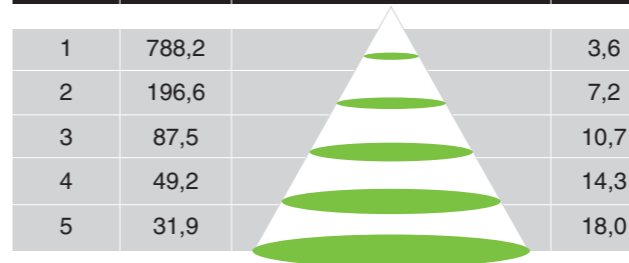

magnifico

9

Встраиваемый выдвижной светильник
Электромагнитный ПРА
Лампа: МГЛ 150 Вт
Цоколь: RX7S-24
Цвет: белый, серебристый

R7S 150W

H (m)	LX	121,5°	Ø (m)
-------	----	--------	-------

255

H 145

175