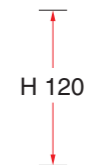

staccato 1

4

Встраиваемый светильник
Электромагнитный ПРА
Лампа: МГЛ 35/70 Вт
Цоколь: G8.5
Цвет: белый, серебристый

G8.5 35/70W

H (m)	LX	69,8°	∅ (m)
1	1228,5		1,4
2	305,3		2,7
3	76,3		4,1
4	534,1		6,4
5	48,9		6,8

largo

5

Встраиваемый светильник
Электромагнитный ПРА
Лампа: МГЛ 150 Вт
Цоколь: RX7S-24
Цвет: белый, серебристый